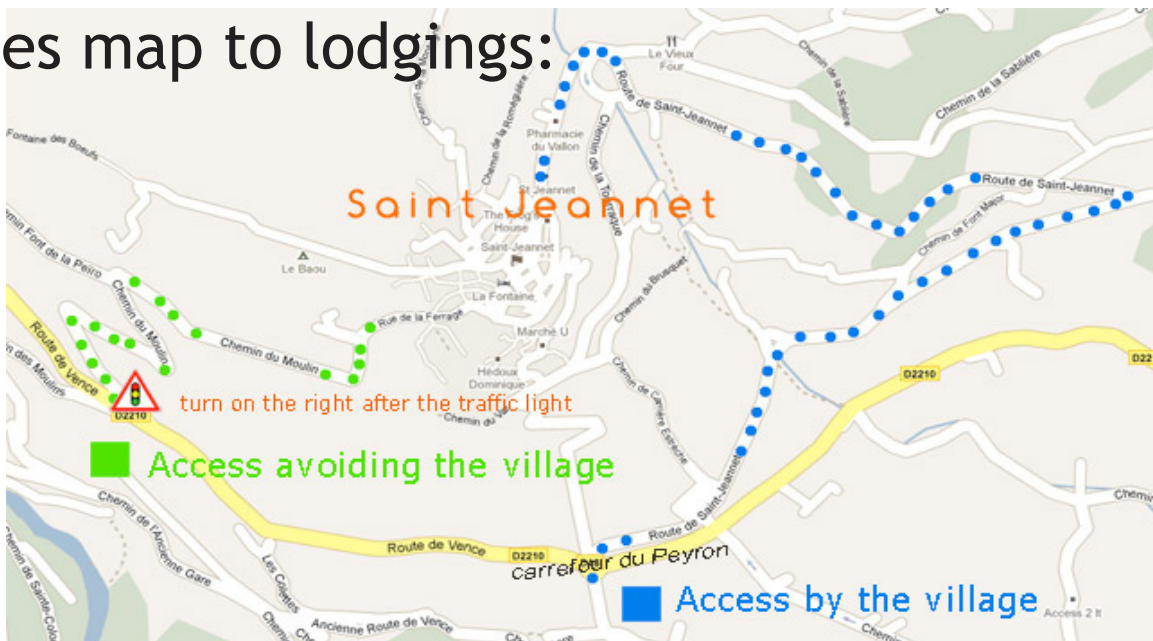

Gîtes des Baous de la Côte d'Azur

Acces map to lodgings:

IMPORTANT INFORMATION:

- If you use a GPS be careful! The option «The fastest way» corresponds to a «dead end». The option «The most practical» is better.
- Avoid map google: last proposed KM is a «dead-end».

Have a good trip!

Contact: Jérôme RASSE - 06640 Saint Jeannet - 06 60 77 87 11 - 04 93 24 87 11 - jeromerasse@wanadoo.fr - www.gitesdesbaous.fr

101 rue de la Ferrage

40 rue du Château

100 rue de la Ferrage